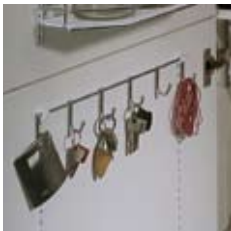

Hakenleiste

Tiefe: 2,8 cm
Höhe: 4,7 cm

Material:
Chrom glänzend

Breite:
37,8 cm

Best.Nr.: HKL 1 C

Stück	Euro
____	9,-